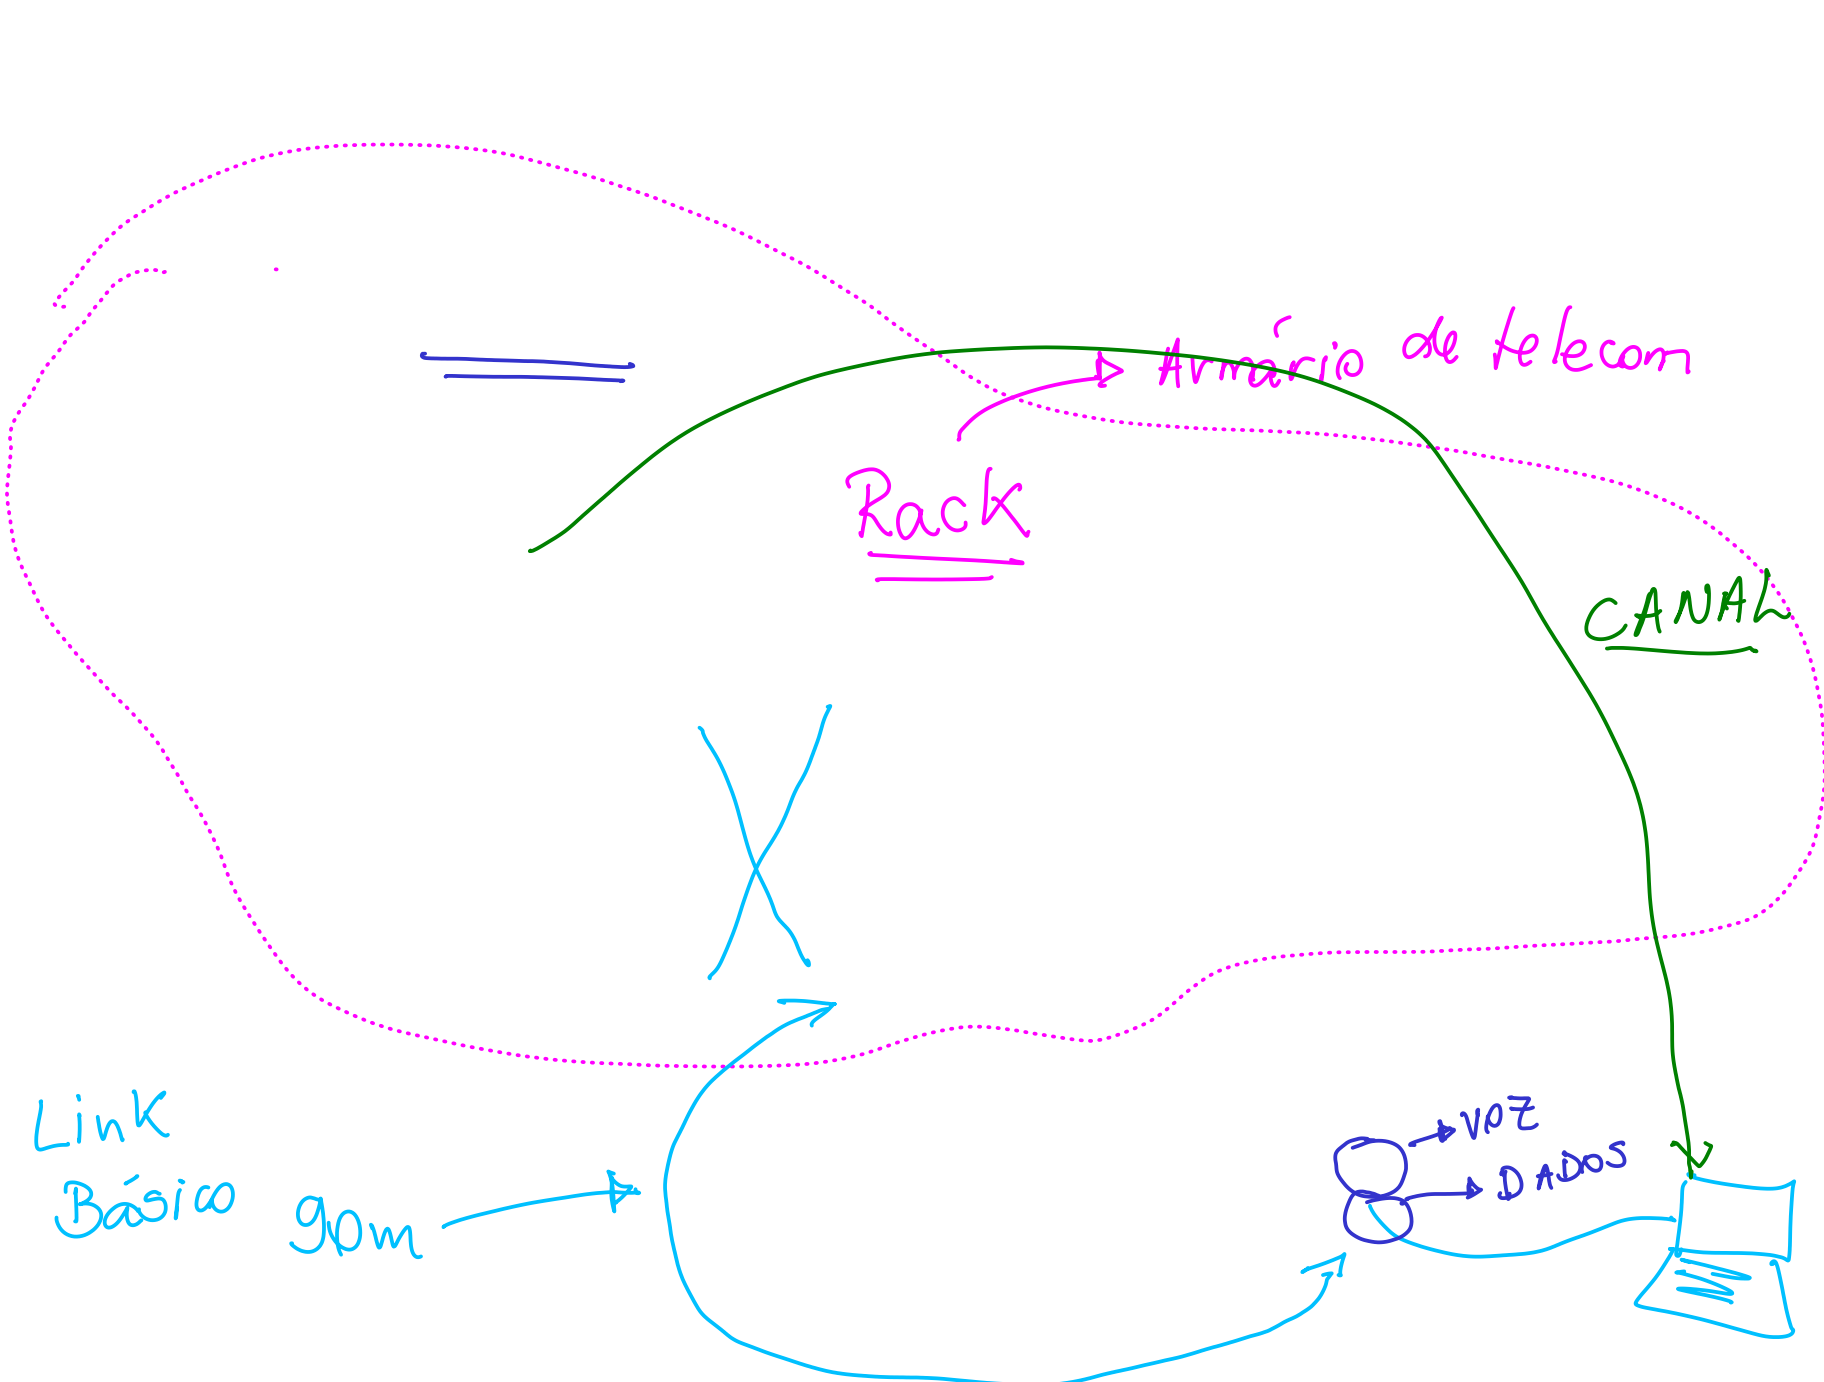

○

=

○
○

100m

||

0

MUTO

UTP

IDC 110

.

—

0000

11

.

1

}