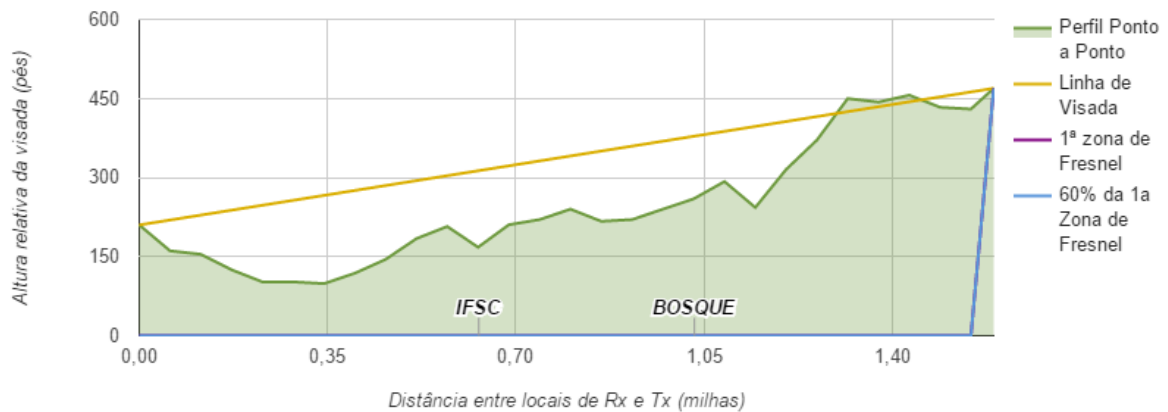

teste Link Analysis Report

Data : 19/12/2016 18:45 EST

Informações do Local

Nome do Local TX	IFSC	Nome do Local de RX	BOSQUE
Tipo de rádio	Custom PTP	Tipo de rádio	Custom PTP
Latitude	-27.609	Latitude	-27.586
Longitude	-48.633	Longitude	-48.628
Potência TX	28.0 dBm	Limite de RX	28.0 dBm
Ganho da Ant.	12.0 dBi	Ganho da Ant.	12.0 dBi
Altura da Ant.	49.213 pés	Altura da Ant.	26.247 pés

Parâmetros

Frequência	.0 MHz	Clima	Unknown
Polarização da Ant.	Vertical	Sistema de medida	Sistema imperial
Perdas Diversas	0.0 dBm	Taxa de chuva	0.0 mm/hr

Resultados

Perdas Espaço Livre	0 dBm	Margem de esmaecimento térmico	-28 dBm
Nível de sinal de RX	0.0 dBm	Distância entre TX/RX	1.589 milhas
E.I.R.P.	0.0 dBm	Disp. Durante a chuva	0.0%

Perfil de visada entre TX e RX

Mapas