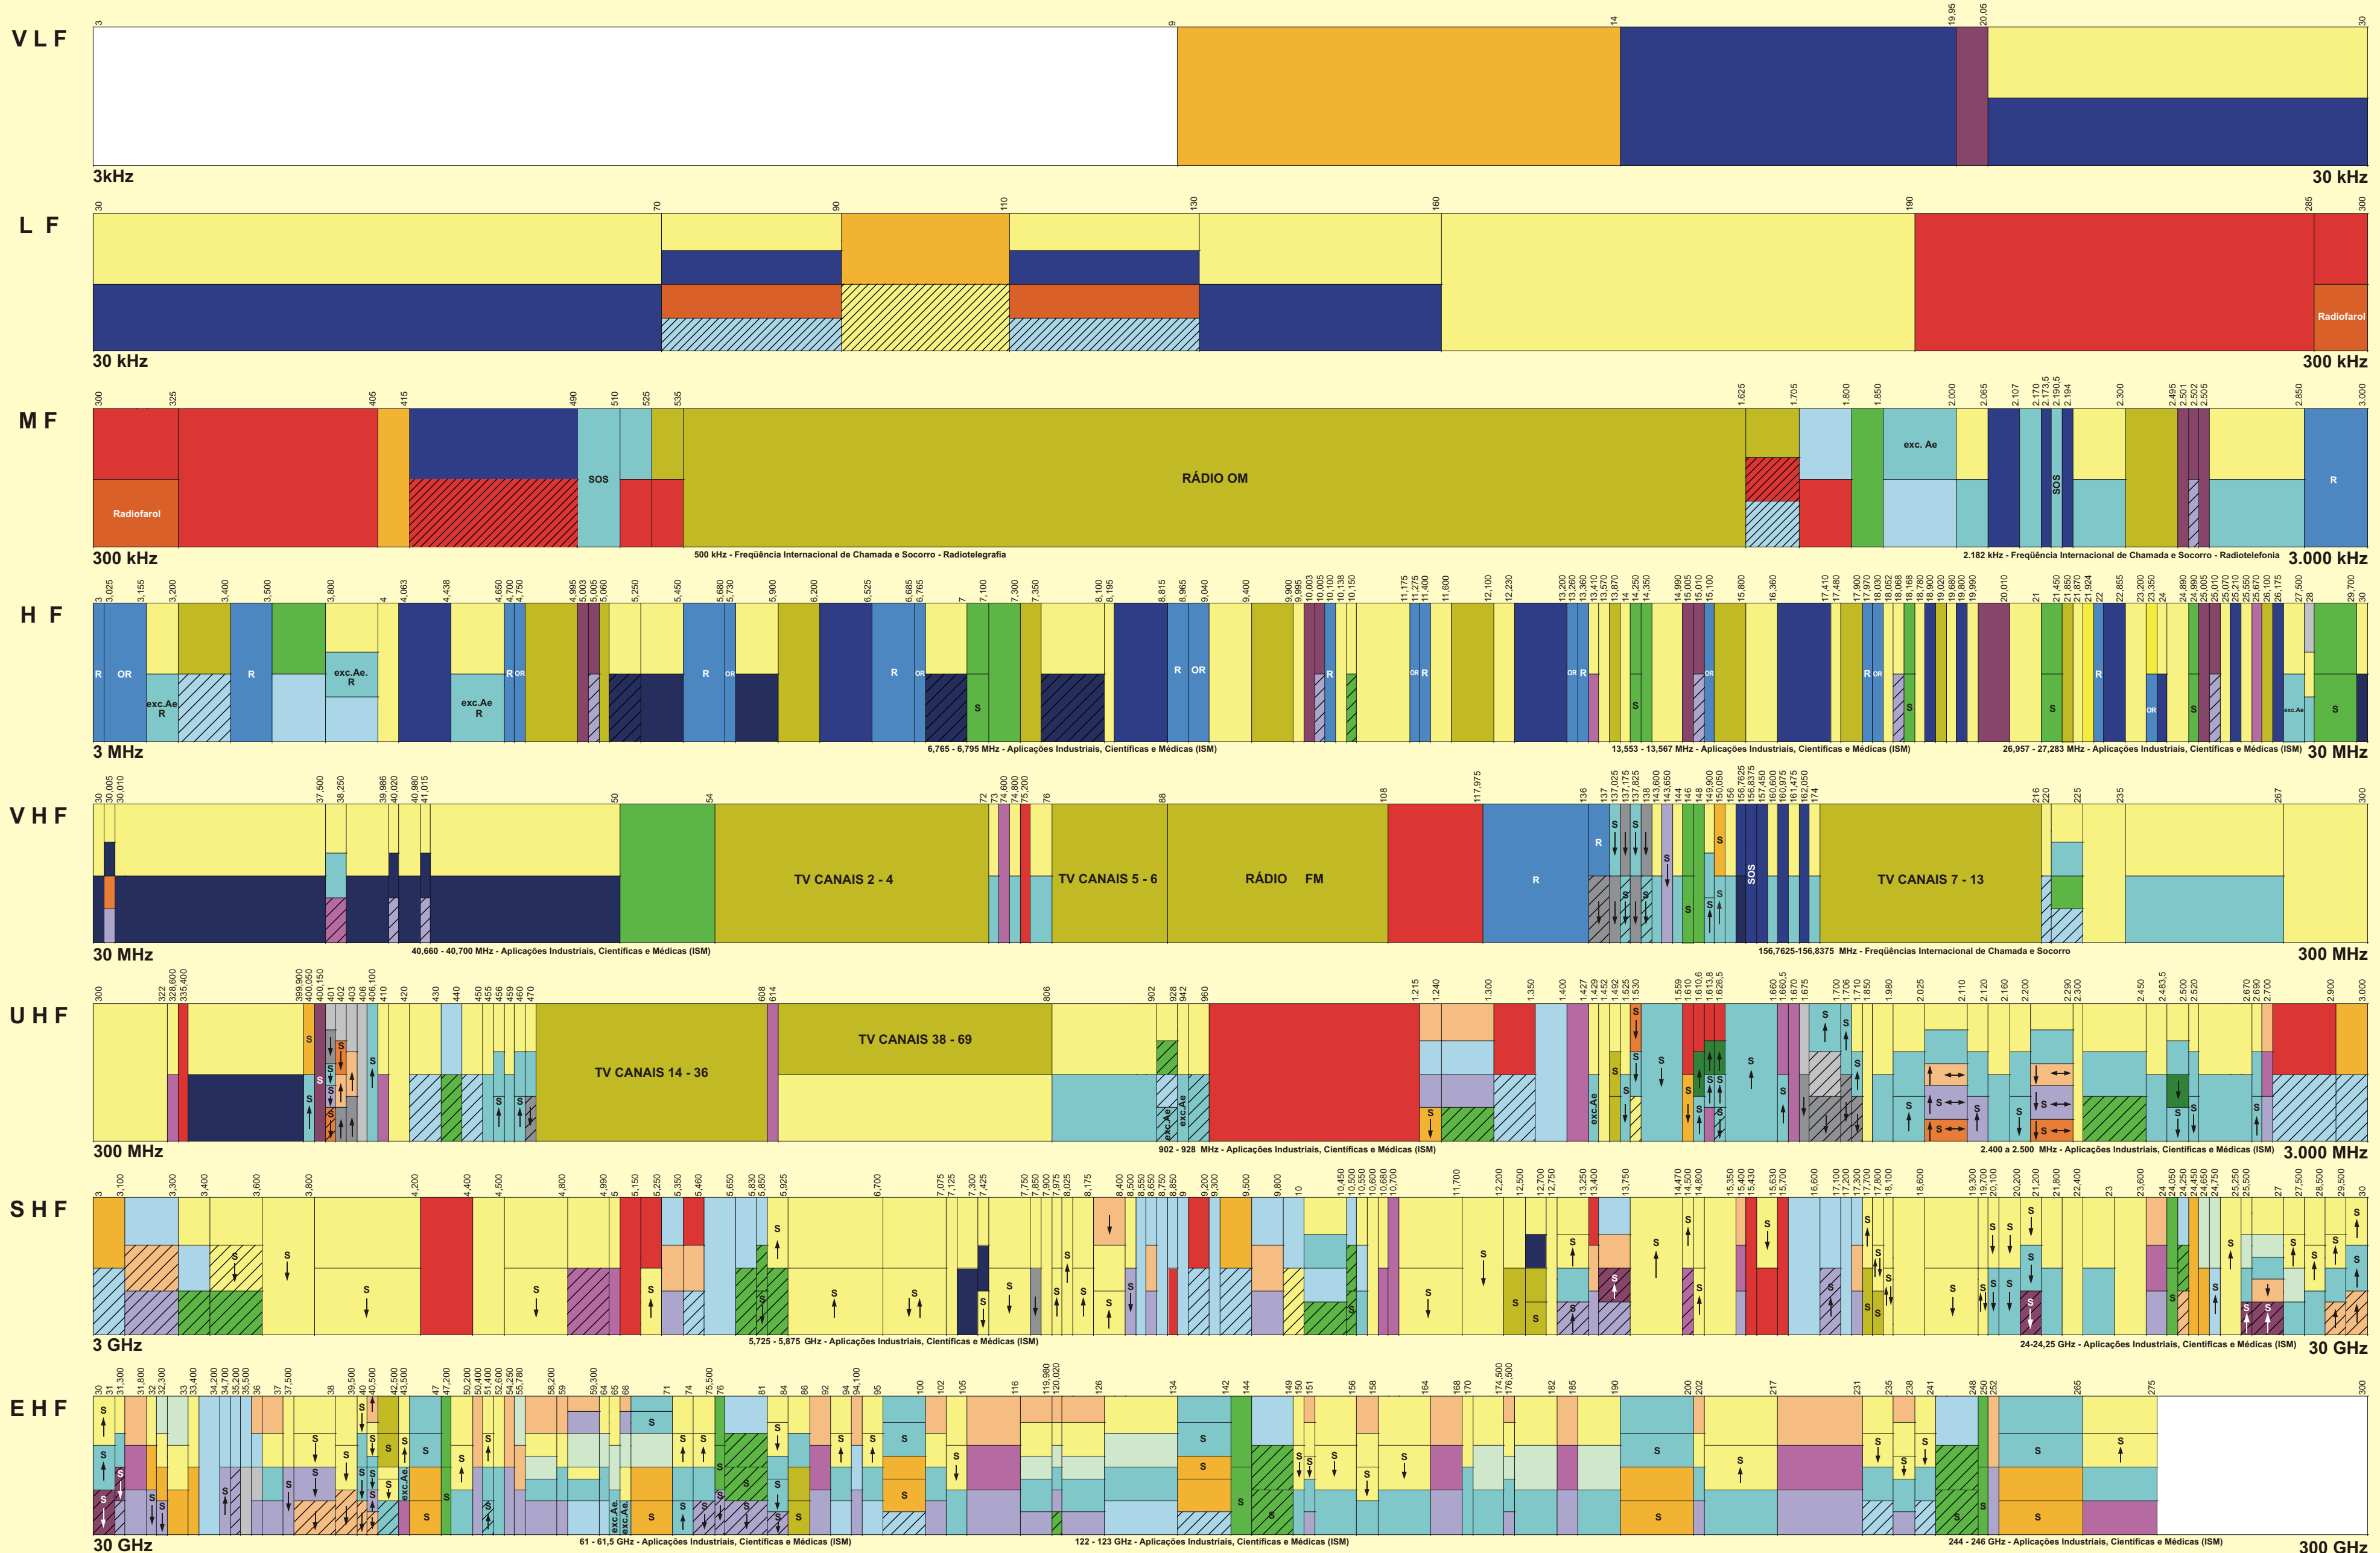

# ATRIBUIÇÃO DE FAIXAS DE FREQUÊNCIAS NO BRASIL

## LEGENDA:

- Não Atribuída
- Móvel
- Móvel Marítimo
- Móvel Aeronáutico
- Móvel Terrestre
- Fixo
- Fixo Aeronáutico
- Radionavegação
- Radionavegação Marítima
- Radionavegação Aeronáutica
- Radiolocalização
- Radiodifusão
- Radioamador
- Radioastronomia
- Operação Espacial
- Pesquisa Espacial
- Frequência Padrão/Sinais Horários
- Entre Satélites
- Exploração da Terra por Satélite
- Radiodeterminação por Satélite
- Auxílio à Meteorologia
- Meteorologia por Satélite
- R Rota
- OR Fora de Rota
- exc.Ae. Exceto Móvel Aeronáutico
- ↑ Terra para Espaço
- ↓ Espaço para Terra
- ↑↓ Espaço p/ Terra e Terra p/ Espaço
- ↔ Espaço para Espaço
- Serviço em caráter secundário
- S Por Satélite
- SOS Socorro e Chamada

Este quadro representa a Tabela de Atribuição de Faixas de Frequências no Brasil, aprovada pela Resolução 79 de 24/12/98. Elaborado pela Gerência Geral de Certificação e Engenharia do Espectro da Superintendência de Radiofrequência e Fiscalização. JANEIRO 2000