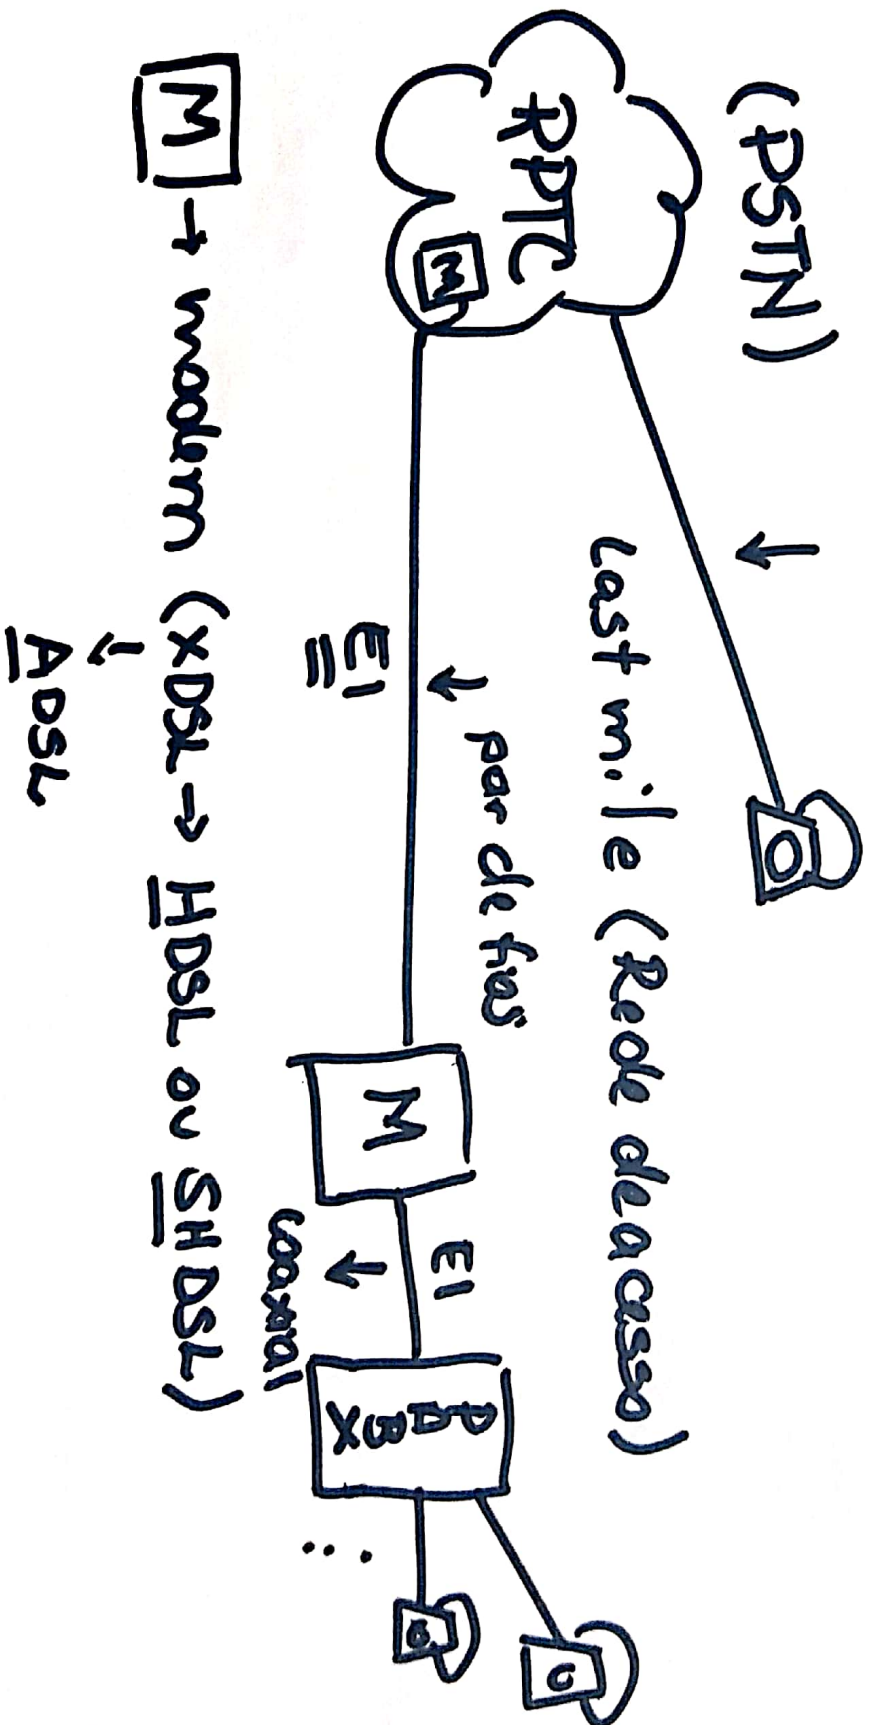

Rede de par de fios

[M] → moderm (XDSL → HDSL ou SHDSL)

↓
ADSL

E1 → canal de 32 slots de 64k bps (2Mbit/s) (30) →